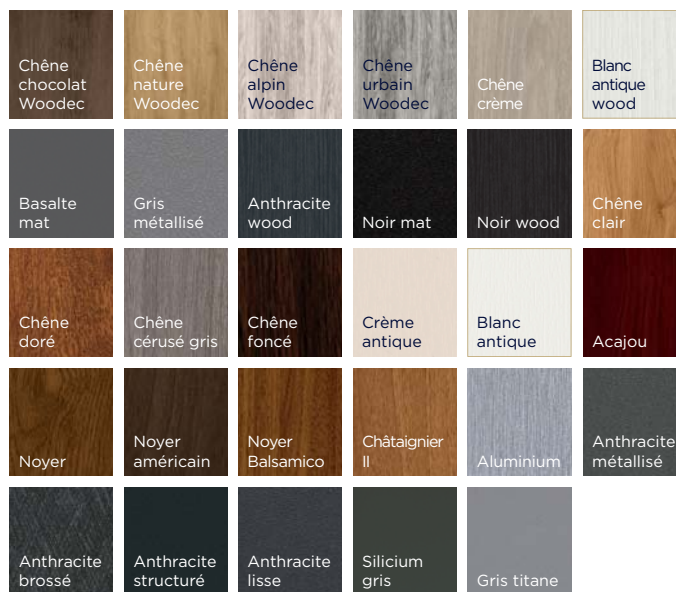

Décor

Certification CERTIFIÉ CSTB CERTIFIED selon dispositions du certificate fenêtres PVC n° 230-109-6-16-2301_V1

Scanner le QR Code du produit