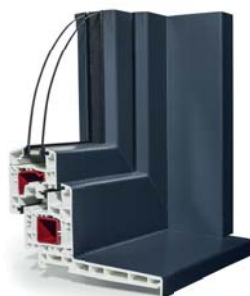

ELEGANCE® FLAT

- Design contemporain aux formes épurées
- Harmonie parfaite avec un intérieur moderne
- Fenêtre PVC avec aspect aluminium
- Profilés étroits pour plus de luminosité

FenStar®

ELEGANCE® FLAT

Elegance® Flat Réno

Elegance® Flat Monobloc

Parclose carrée

Lignes épurées

Couleurs contemporaines
aspect aluminium

Informations techniques

nombre de chambres (dormant/ouvrant)	5/5
profondeur (dormant/ouvrant)	70/70
hauteur (dormant + ouvrant)	109
dormant Réno/Monobloc (tapée rapportée)	oui/oui
joints à frappe	3
poignée centrée (en option)	oui
triple vitrage (en option)	oui
isolation thermique avec double vitrage 4/16/4 XN	$U_w = 1,3 \text{ W/m}^2\text{K}$
apports solaires S_w^*	0,46
luminosité T_l^*	0,58
sécurité	■ ■ ■ ■ ■
isolation phonique	■ ■ ■ ■ □
adapté pour la rénovation	■ ■ ■ ■ □ oui
adapté pour les bâtiments neufs	■ ■ ■ ■ ■ oui
adapté pour la construction BBC	■ ■ ■ ■ □ oui
adapté pour la construction passive	■ ■ ■ □ □ oui
fêtres atypiques (obliques)	■ ■ ■ □ □ oui

A.E.V.

A*4 E*9A V*A3

* avec vitrage 4/16/4 XN, $U_g = 1,1 \text{ W/m}^2\text{K}$, dimensions LxH 1260x2385 mm

Décor

Certification CERTIFIÉ CSTB CERTIFIÉ selon dispositions du certificate fenêtres PVC n° 230-115-6/15-2274_V1